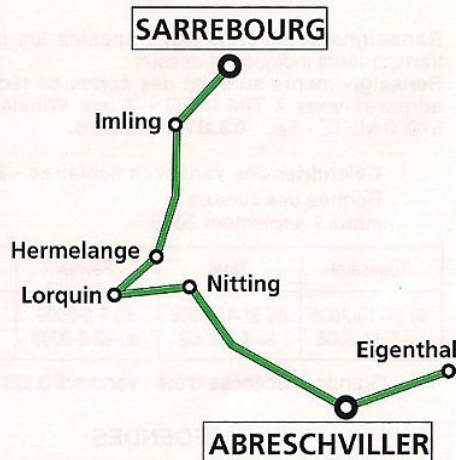

Numéro du service	1	3	5	7
Jours de circulation	L-M-Me-J-V-S	L-M-Me-J-V	M-V	L-M-Me-J-V
Circule en période scolaire	oui	non	oui	oui
Circule en période de vacances	non	H-E	H-E	H-E
Renvois à consulter	1			
<b>ABRESCHVILLER (GRAND SOLDAT)</b>	06.55	06.55	08.30	13.30
ABRESCHVILLER (BEL AIR)	06.56	06.56	08.31	13.31
ABRESCHVILLER (SAINT LUC)	06.57	06.57	08.32	13.32
WALSHEID (EIGENTHAL)	07.00	07.00	08.35	13.35
ABRESCHVILLER (CARREFOUR EIGENTHAL)	07.02	07.02	08.37	13.37
ABRESCHVILLER (CARREFOUR LETTENBACH)	07.03	07.03	08.39	13.39
ABRESCHVILLER (LA FORÊT)	07.04	07.04		
ABRESCHVILLER (MAISON DE L'ENFANCE)	07.05	07.05		
ABRESCHVILLER (TEMPLE)	07.06	07.06	08.41	13.41
ABRESCHVILLER (MAIRIE)	07.07	07.07	08.42	13.42
ABRESCHVILLER (RUE GENERAL RAMPONT)	07.09	07.09	08.44	13.44
ABRESCHVILLER (ROUTE DE SARREBOURG)	07.10	07.10	08.45	13.45
NITTING (CARREFOUR VASPERVILLER)	07.13	07.13	08.48	13.48
NITTING (EGLISE)			08.50	13.50
NITTING (PONT DE SARRE)	07.16	07.16	08.51	13.51
LORQUIN (GENERAL LECLERC)	07.21	07.21	08.56	13.56
LORQUIN (ANCIENNE GARE)	07.23	07.23	08.58	13.58
HERMELANGE (CARREFOUR D42)	07.26	07.26	09.01	14.01
IMLING (LA SABLIERE)	07.29	07.29	09.04	14.04
IMLING (MAIRIE)	07.31	07.31	09.06	14.06
SARREBOURG (VERRERIES)	07.35	07.35	09.10	14.10
SARREBOURG (CORDELIERS)			09.12	
<b>SARREBOURG (GARE ROUTIERE)</b>	07.40	07.40	09.15	14.15

IMPRIMERIE FORT-MOSELLE - METZ

1 : Assure la navette scolaire pour Sainte-Marie du lundi au vendredi.

**Conseil Général de la Moselle,**

Organiser, aménager, transporter...

**à vos côtés**

 Horaire valable du 1<sup>er</sup> SEPTEMBRE 2008 au 31 AOUT 2009

## LES ENTREPRISES DE TRANSPORT

N° LIGNE	RAISON SOCIALE	ADRESSE	TÉL.
<b>155</b>	<b>Cars Moneret</b>	63, Grand'Rue 57870 Walscheid	03.87.25.51.01

**Renseignements horaires** : appelez les numéros des transporteurs indiqués ci-dessus.